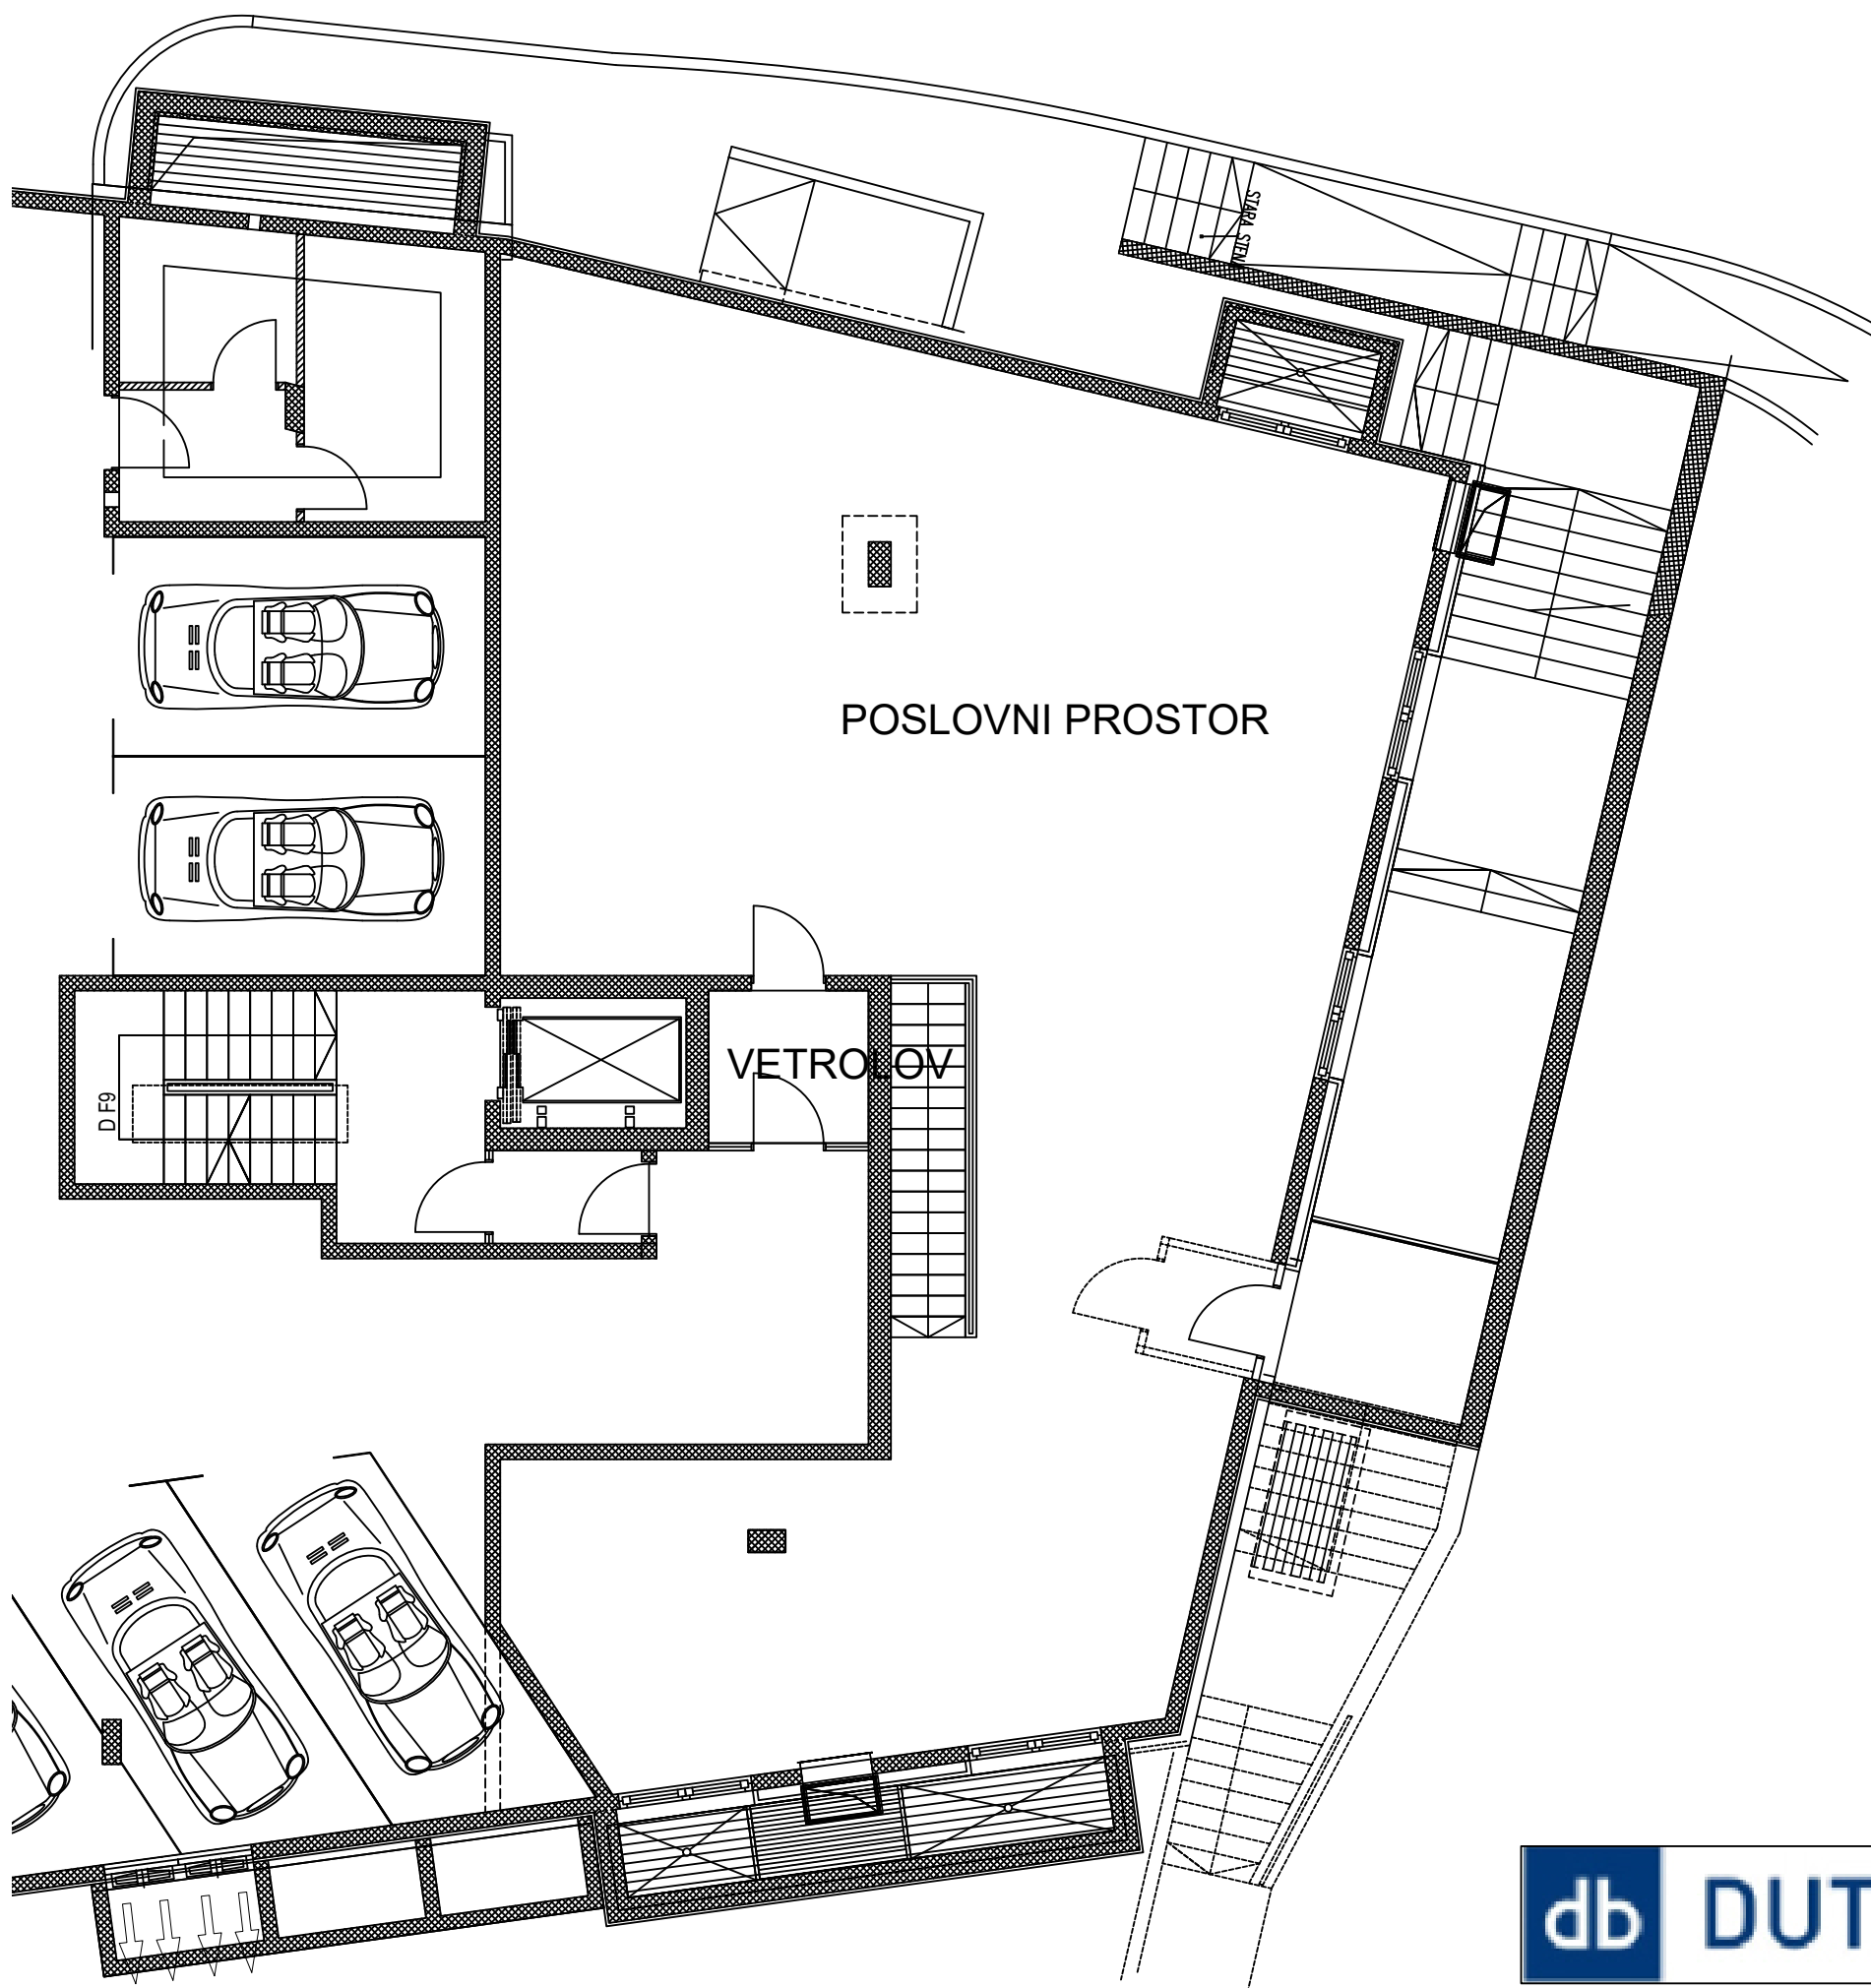

STANOVANJSKO NASELJE
"NOKTURNO" MARKOVEC
Kvedrova cesta 28, Koper

TLORIS POSLOVNEGA PROSTORA
ID znak 2606-6988-41

OZNAKA POSLOVNEGA PROSTORA
F-K-PP1

neto tlorsna površina: 319,47 m² (GURS podatek)
FAZA: III. podaljšana gradbena faza
NIZ: 3
SKLOP: F
LOKACIJA:
3. in 4. etaža
7. in 8. nivo

Merilo M 1:100 za tisk na A3 format.

OPOMBA:
Pod stropom potekajo inštalacijski vodi.
Notranje stopnice niso predmet
ponudbe/prodaje.

SPODNJA ETAŽA

SKICE IN OPISI SO INFORMATIVNI!