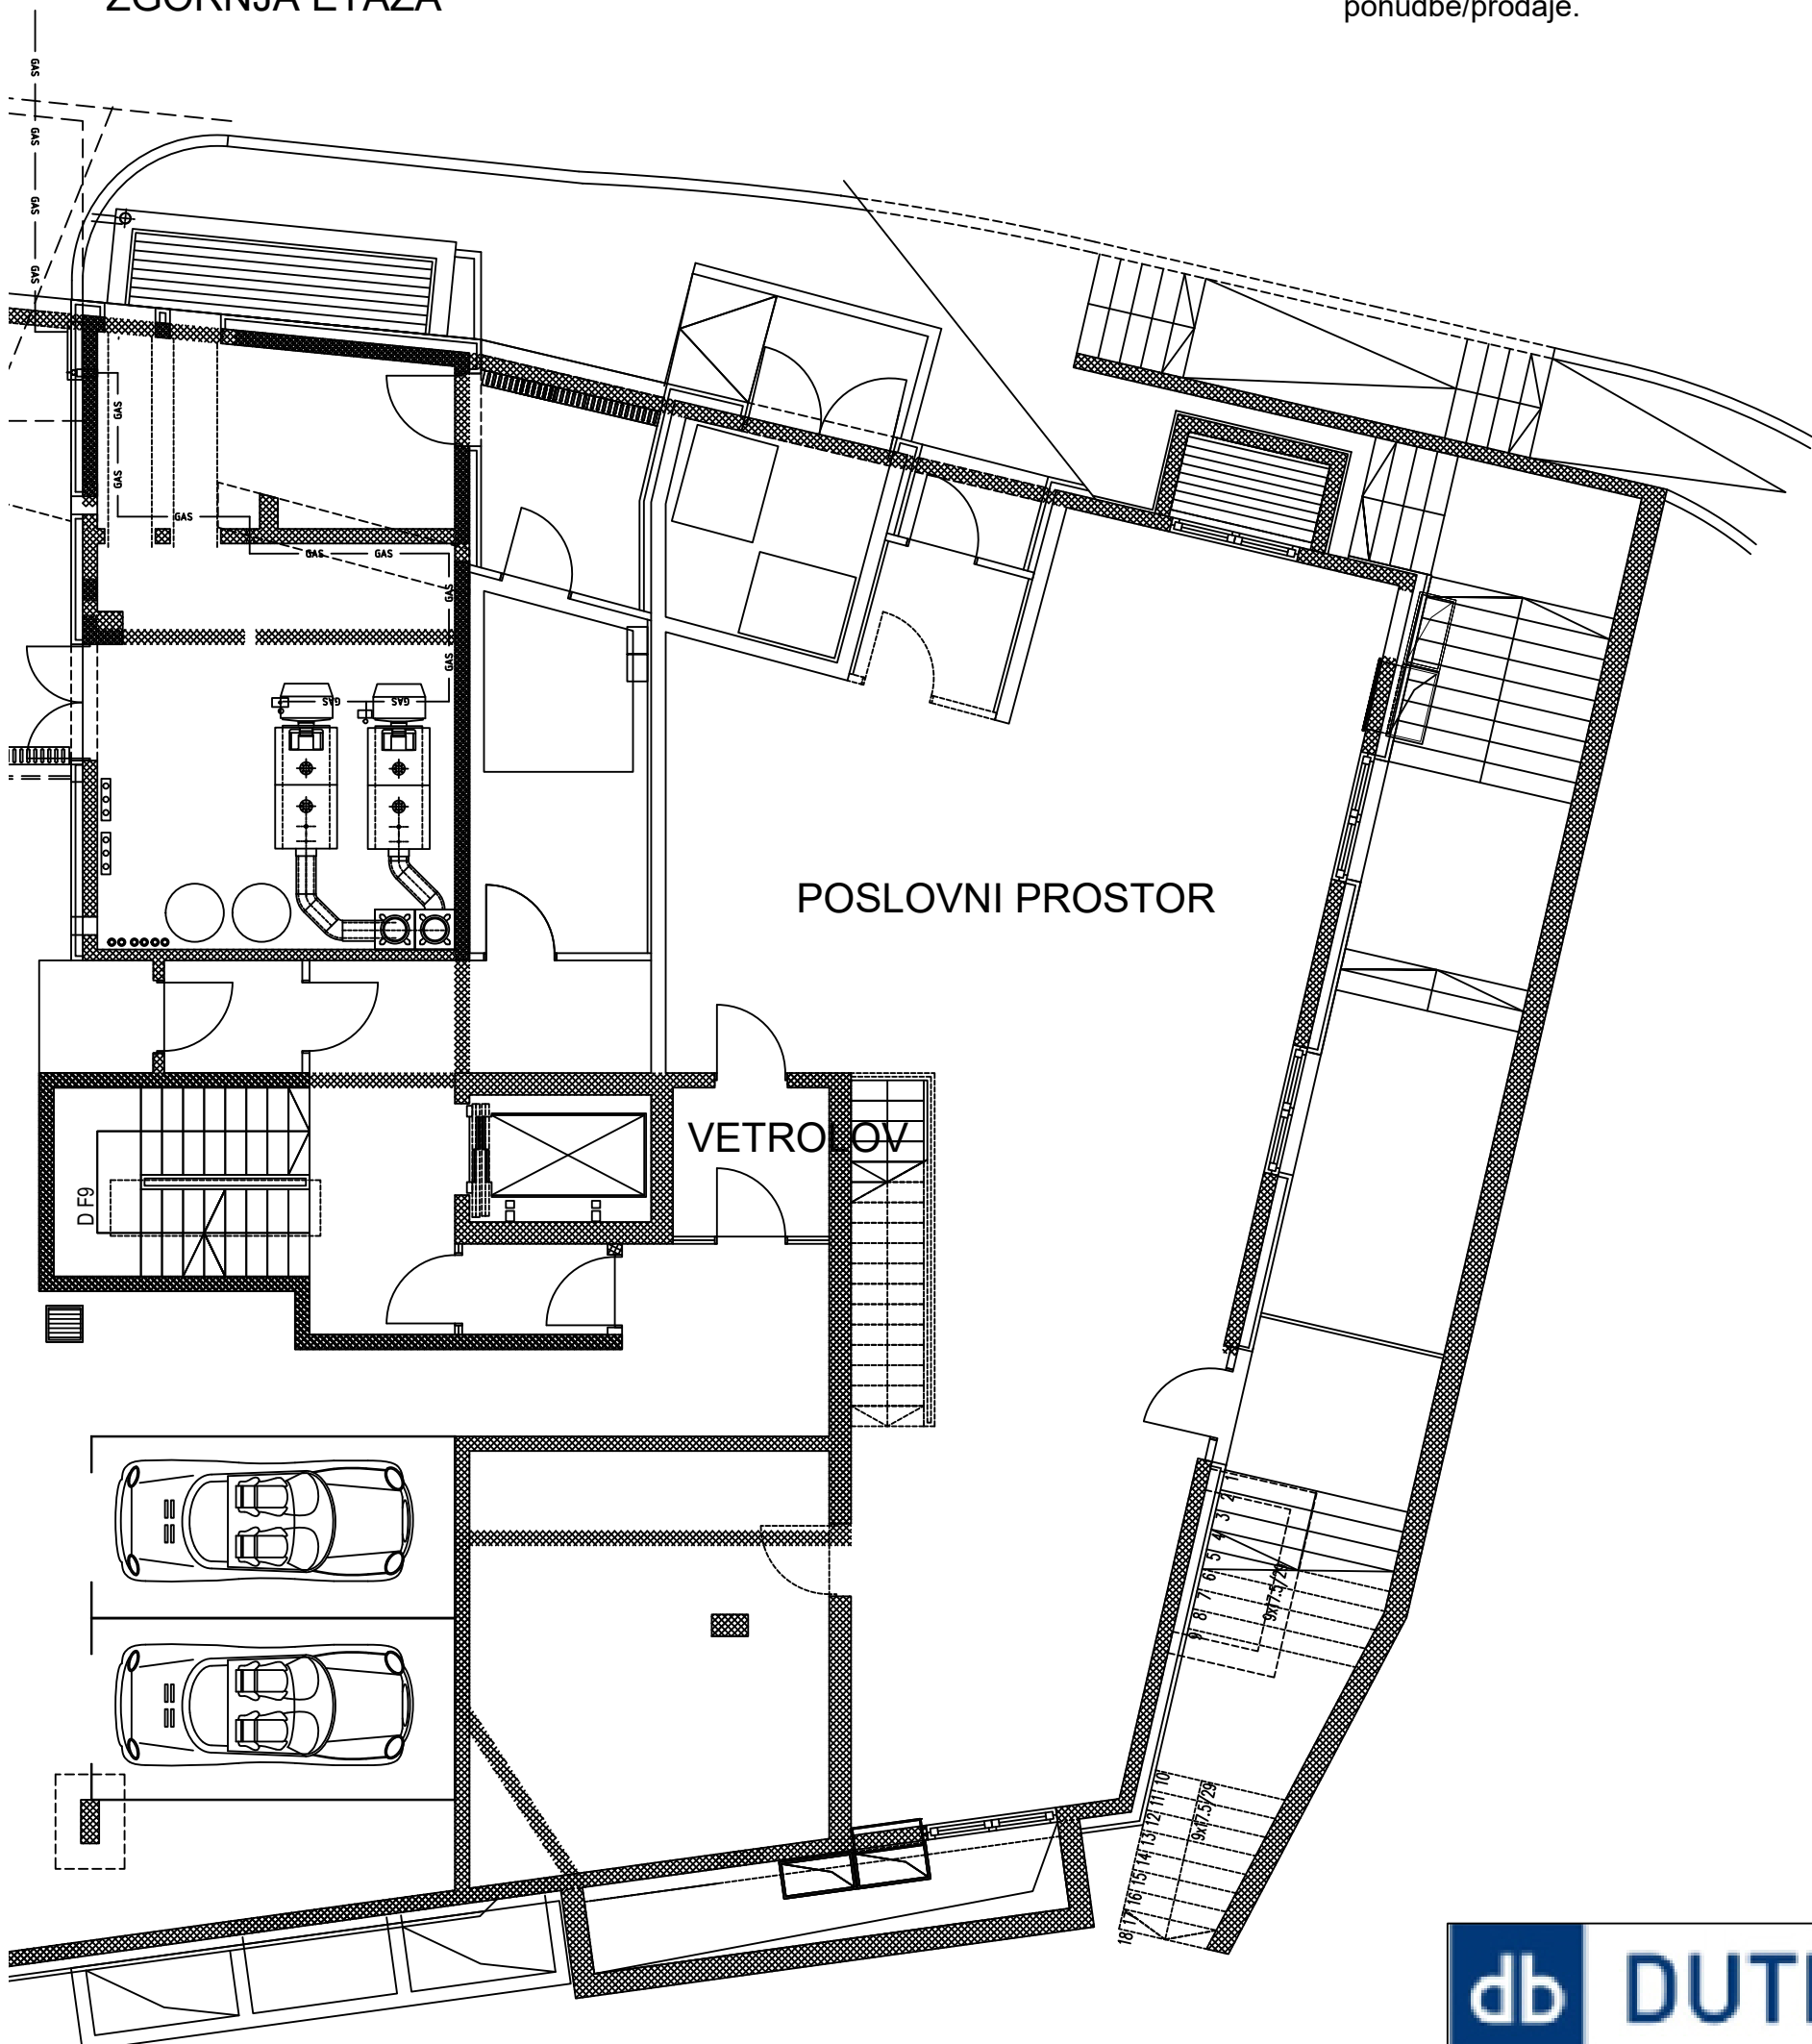

STANOVANJSKO NASELJE
"NOKTURNO" MARKOVEC
Kvedrova cesta 28, Koper

TLORIS POSLOVNEGA PROSTORA
ID znak 2606-6988-41

Merilo M 1:100 za tisk na A3 format.

OZNAKA POSLOVNEGA PROSTORA
F-K-PP1

neto tlorisna površina: 319,47 m² (GURS podatek)
FAZA: III. podaljšana gradbena faza
NIZ: 3
SKLOP: F
LOKACIJA:
3. in 4. etaža
7. in 8. nivo

ZGORNJA ETAŽA

OPOMBA:
Pod stropom potekajo inštalacijski vodi.
Notranje stopnice niso predmet
ponudbe/prodaje.

SKICE IN OPISI SO INFORMATIVNI!